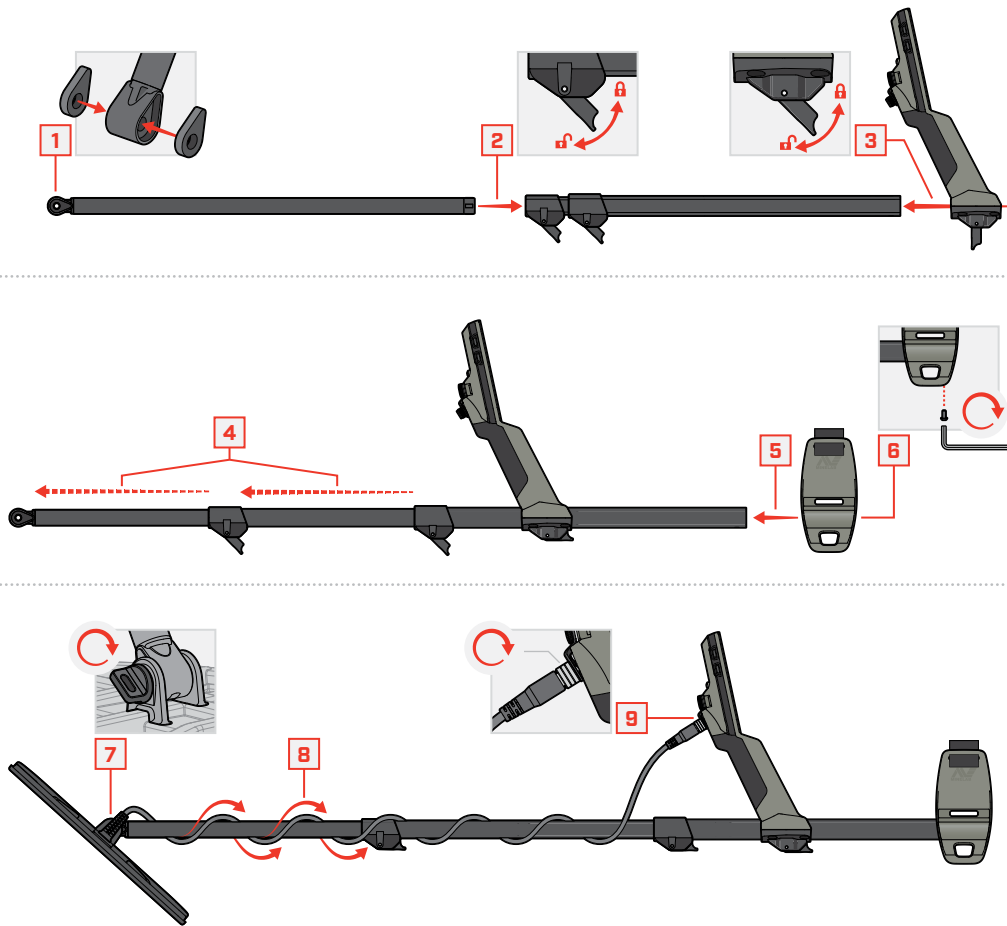

组装

充电

5至6小时

! 务必使用充电规格不低于2 A / 5 V的
优质USB充电器为探测仪充电。

使用劣质USB充电器可能导致USB充电故障。

USB充电器上应带有下列认证标志：

控件与显示界面