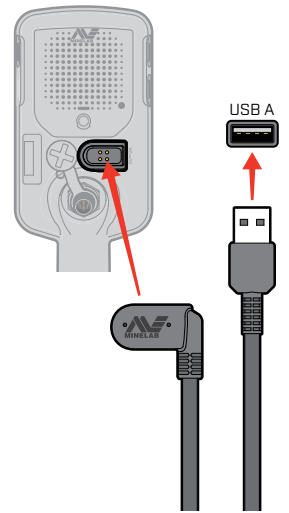

组装

充电

5至6小时

! 务必使用充电规格不低于2 A / 5 V的
优质USB充电器为探测仪充电。

使用劣质USB充电器可能导致USB充电故障。

USB充电器上应带有下列认证标志：

控件与显示界面