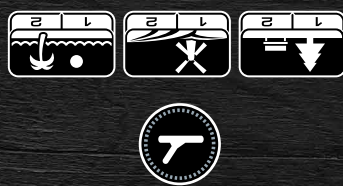

搜索模式

非常适含有大量垃圾的休闲场所，包括最常见的探测。

非常适合在有历史遗迹的场地进行探测，可搜寻最广泛的目标尺寸。

有效应对任何高盐度地质条件——干沙滩、湿沙滩、冲浪区和水下。

快速入门

1 开机

2 选择搜索模式

3 噪声消除